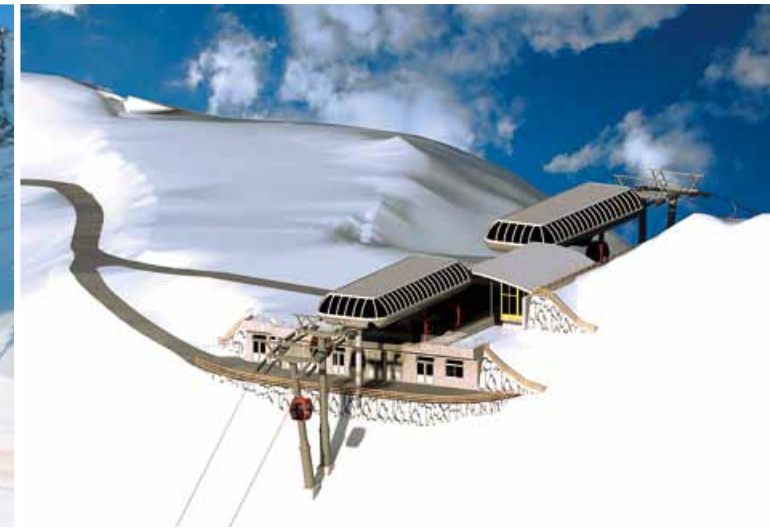

AB WINTER · DA INVERNO 2011/2012 VERBINDUNGSBAHN · IMPIANTO DI COLLEGAMENTO GITSCHBERG JOCHTAL

44 Pistenkilometer · chilometri di piste
16 Aufstiegsanlagen · impianti di risalita

**NEU
NUOVO**

LEGENDE	LEGENDA
Information	Informazioni
Parkplatz	Parcheggio
Bus-Haltestelle	Fermata autobus
Gasth./Jausenstation	Albergo/ristorante
Sesselbahn	Funivia
Kabinenbahn	Cabinovia
Sessellift	Seggiovia
Skilift	Sciovia
Rodelbahn	Pista slittini
Langlauf-Loipen	Pista da fondo
Winterwanderweg	Passigliata invernale
Hallenbad	Piscina coperta
Eislaufplatz	Campo pattinaggio
Snow Park	Snow Park
Abfahrt leicht	Discesa facile
" mittel	" media
" schwierig	" difficile