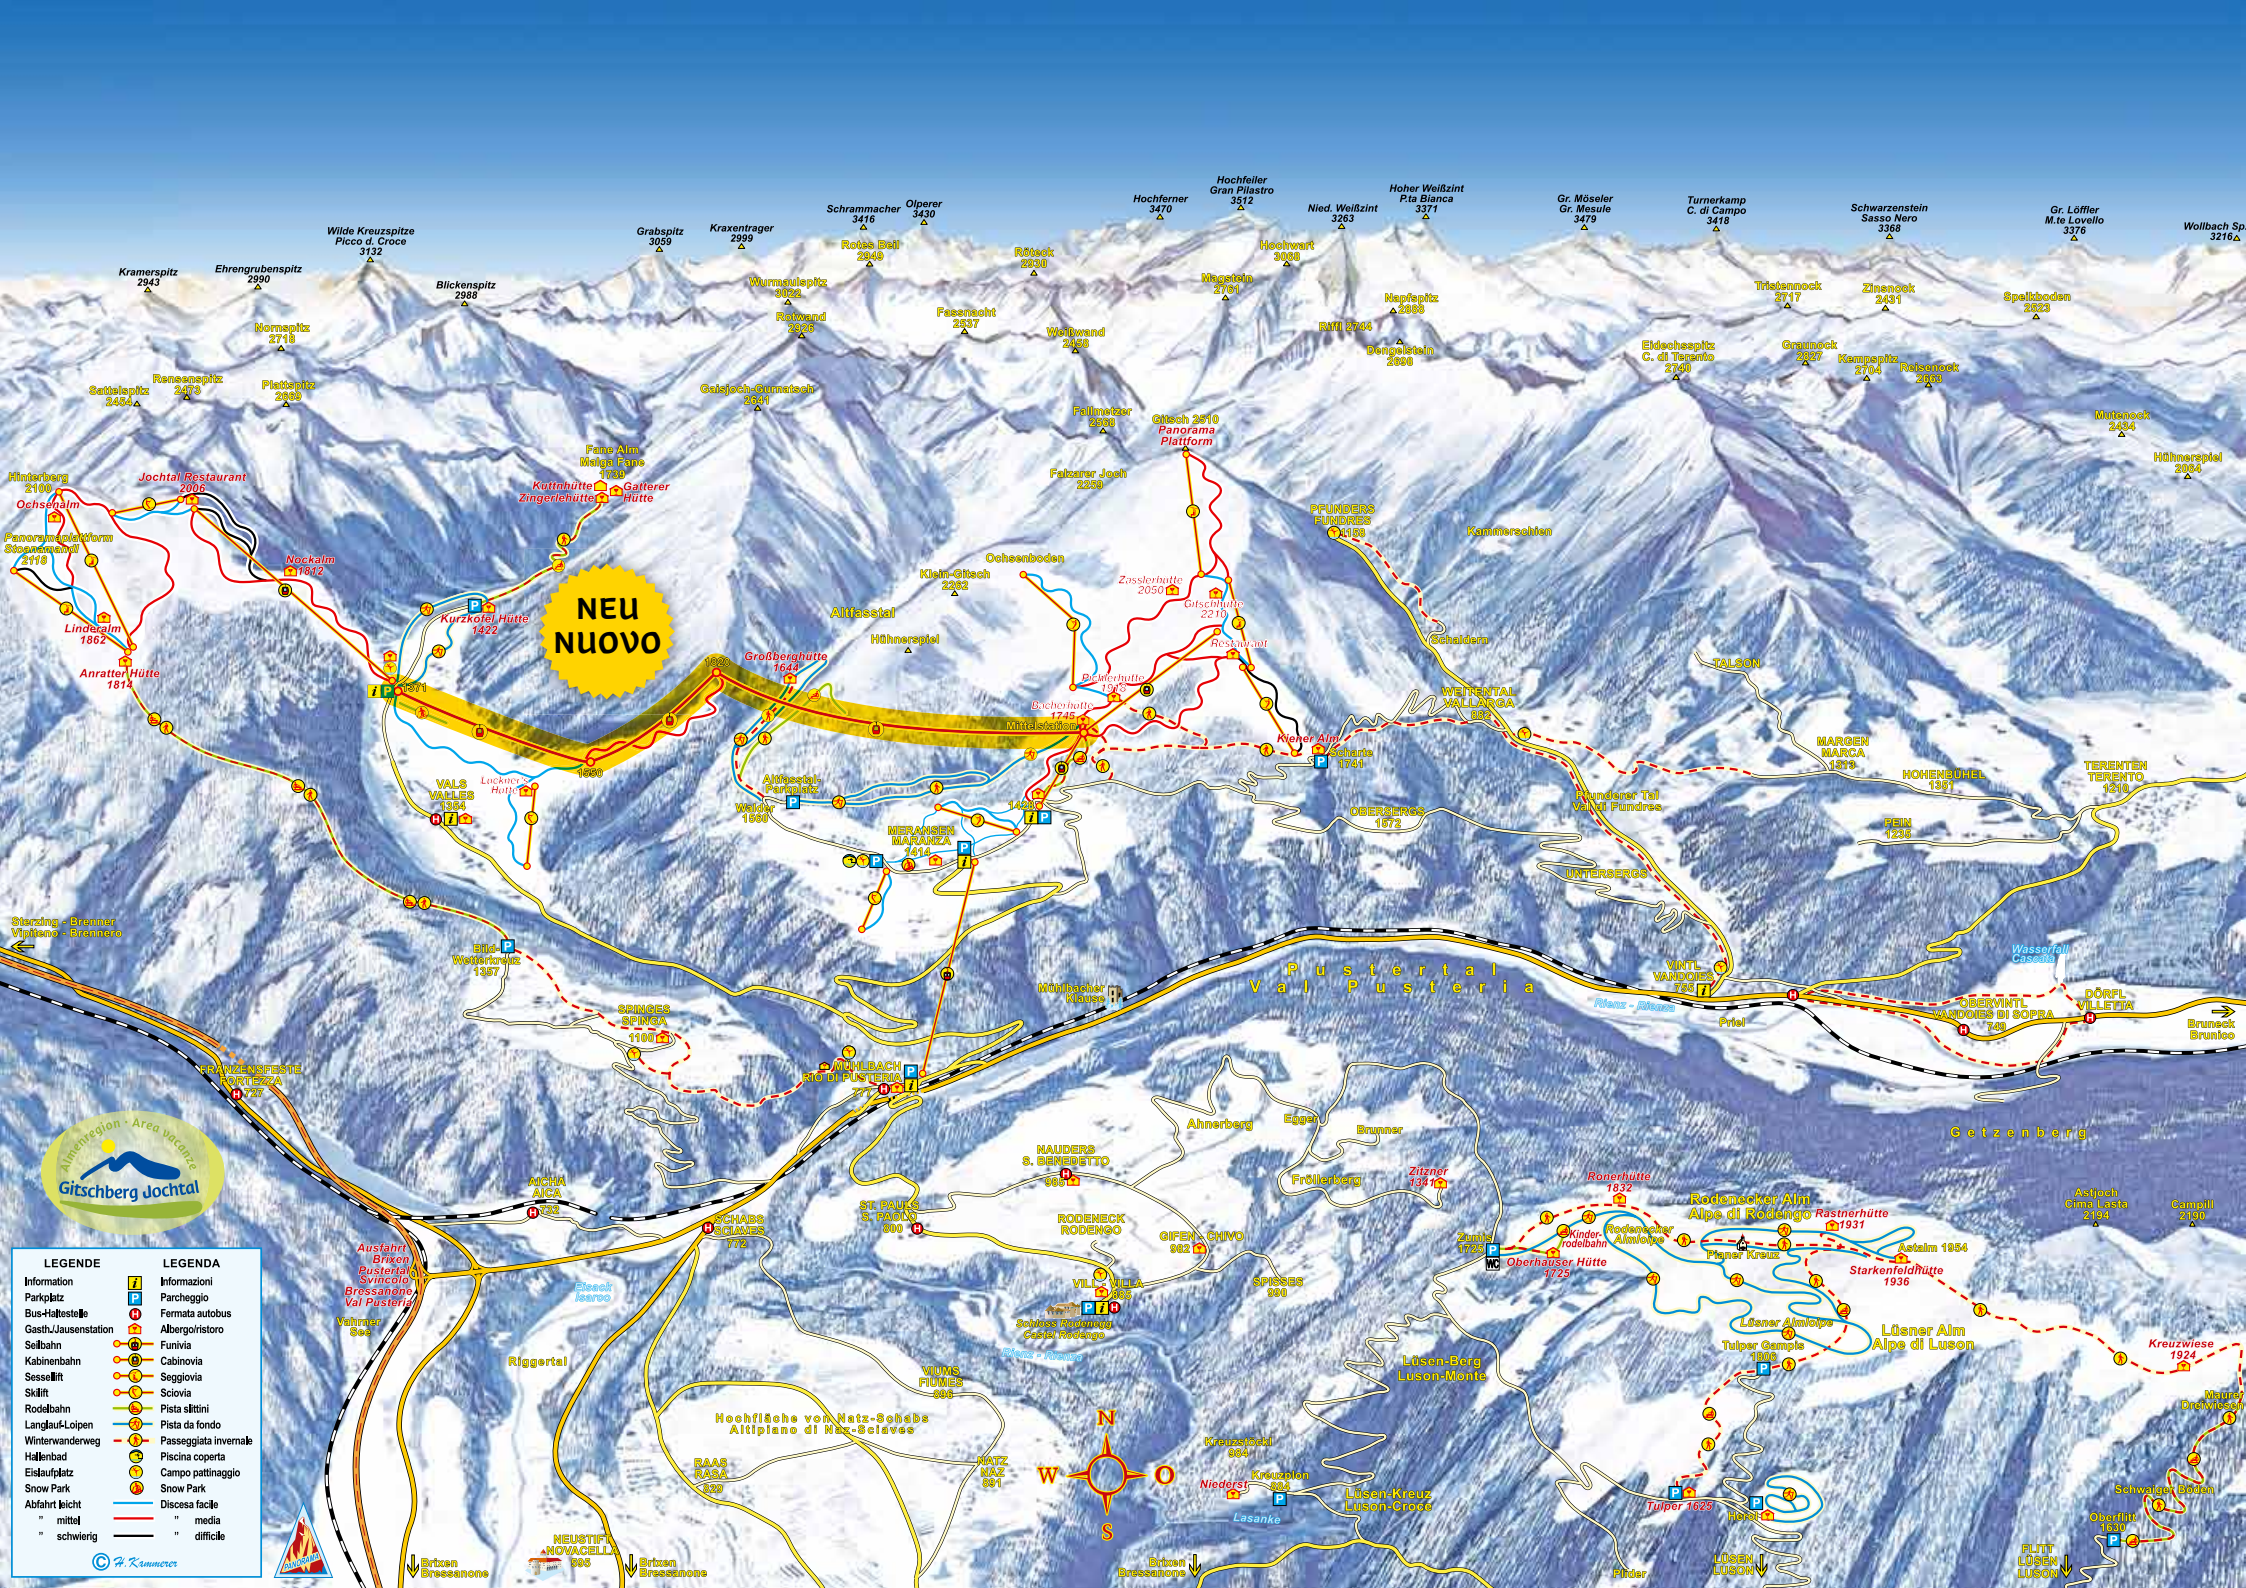

AB WINTER · DA INVERNO 2011/2012 VERBINDUNGSBAHN · IMPIANTO DI COLLEGAMENTO GITSCHBERG JOCHTAL

44 Pistenkilometer · chilometri di piste
16 Aufstiegsanlagen · impianti di risalita

**NEU
NUOVO**

LEGENDE	LEGENDA
Information	Informazioni
Parkplatz	Parcheggio
Bus-Haltestelle	Fermata autobus
Gasth./Jausenstation	Albergo/ristorante
Sesselbahn	Funivia
Kabinenbahn	Cabinovia
Sessellift	Seggiovia
Skilift	Sciovia
Rodelbahn	Pista slittini
Langlauf-Loipen	Pista da fondo
Winterwanderweg	Passigliata invernale
Hallenbad	Piscina coperta
Eislaufplatz	Campo pattinaggio
Snow Park	Snow Park
Abfahrt leicht	Discesa facile
" mittel	" media
" schwierig	" difficile